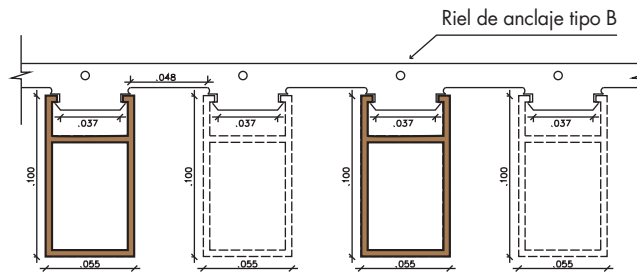

EKOWOOD L 50-30

Ancho:	3 cm
Alto:	5 cm
Epesor:	5,00 mm
Largo:	2,90 m
Composición:	WPL
Riel de anclaje:	A

EKOWOOD L 60-50

Ancho:	5,5 cm
Alto:	6 cm
Epesor:	5,00 mm
Largo:	2,90 m
Composición:	WPL
Riel de anclaje:	B

EKOWOOD L 100 -55

Ancho:	5,5 cm
Alto:	10 cm
Epesor:	5,00 mm
Largo:	2,90 m
Composición:	WPL
Riel de anclaje:	B

EKOWOOD L 100-25

Ancho:	10 cm
Alto:	2,5 cm
Epesor:	5,00 mm
Largo:	2,90 m
Composición:	WPL
Riel de anclaje:	C