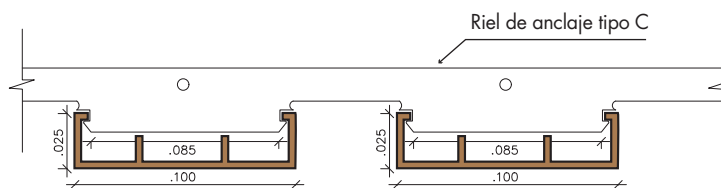

EKOWOOD L 50-30

Ancho:	3 cm
Alto:	5 cm
Epesor:	5,00 mm
Largo:	2,90 m
Composición:	WPL
Riel de anclaje:	A

EKOWOOD L 60-50

Ancho:	5,5 cm
Alto:	6 cm
Epesor:	5,00 mm
Largo:	2,90 m
Composición:	WPL
Riel de anclaje:	B

EKOWOOD L 100 -55

Ancho:	5,5 cm
Alto:	10 cm
Epesor:	5,00 mm
Largo:	2,90 m
Composición:	WPL
Riel de anclaje:	B

EKOWOOD L 100-25

Ancho:	10 cm
Alto:	2,5 cm
Epesor:	5,00 mm
Largo:	2,90 m
Composición:	WPL
Riel de anclaje:	C