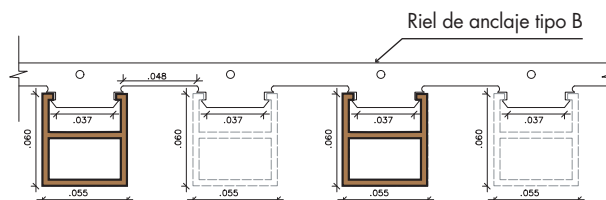

EKOWOOD L 50-30

Ancho:	3 cm
Alto:	5 cm
Epesor:	5,00 mm
Largo:	2,90 m
Composición:	WPL
Riel de anclaje:	A

EKOWOOD L 60-50

Ancho:	5,5 cm
Alto:	6 cm
Epesor:	5,00 mm
Largo:	2,90 m
Composición:	WPL
Riel de anclaje:	B

EKOWOOD L 100 -55

Ancho:	5,5 cm
Alto:	10 cm
Epesor:	5,00 mm
Largo:	2,90 m
Composición:	WPL
Riel de anclaje:	B

EKOWOOD L 100-25

Ancho:	10 cm
Alto:	2,5 cm
Epesor:	5,00 mm
Largo:	2,90 m
Composición:	WPL
Riel de anclaje:	C