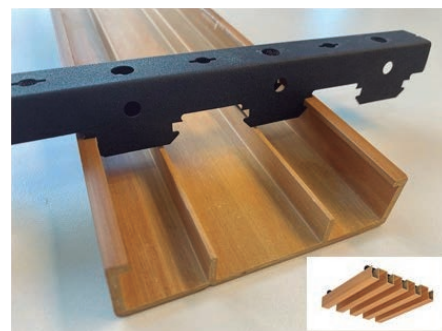

C

3000mm

Chazos

Varilla Roscada

PISOS, CIELORRASOS Y REVESTIMIENTOS

LA INSTALACIÓN

Los listones EKOWOOD no están diseñados para ser utilizados estructuralmente como en: columnas, postes, vigas, travesaños u otros elementos de carga; son principalmente de uso decorativo.