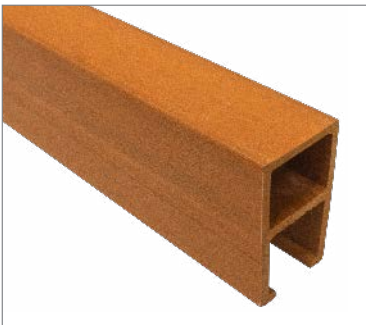

Listones en WPC aligerado versátiles, ideales para cielorrasos y/o revestimientos interiores, gracias a su sistema de fijación tipo click, los hace fácil de instalar. Brinda a los espacios una apariencia natural gracias a su aspecto de madera.

EKOWOOD L

PISOS, CIELORRASOS Y REVESTIMIENTOS

CARACTERÍSTICAS GENERALES

-  NO REQUIERE MANTENIMIENTO SELLOS O BARNIZ
-  AMIGABLE CON EL MEDIO AMBIENTE
-  FÁCIL DE INSTALAR
-  NO USA PINTURAS O PEGANTES
-  APARIENCIA NATURAL
-  NO ES ESTRUCTURAL
-  DURABILIDAD
-  NO SE ASTILLA, NO SE TUERCE
-  ANTITERMITAS

EKOWOOD L 50-30

Ancho:	3 cm
Alto:	5 cm
Epesor:	5,00 mm
Largo:	2,90 m
Composición:	WPL
Riel de anclaje:	A

EKOWOOD L 60-50

Ancho:	5,5 cm
Alto:	6 cm
Epesor:	5,00 mm
Largo:	2,90 m
Composición:	WPL
Riel de anclaje:	B