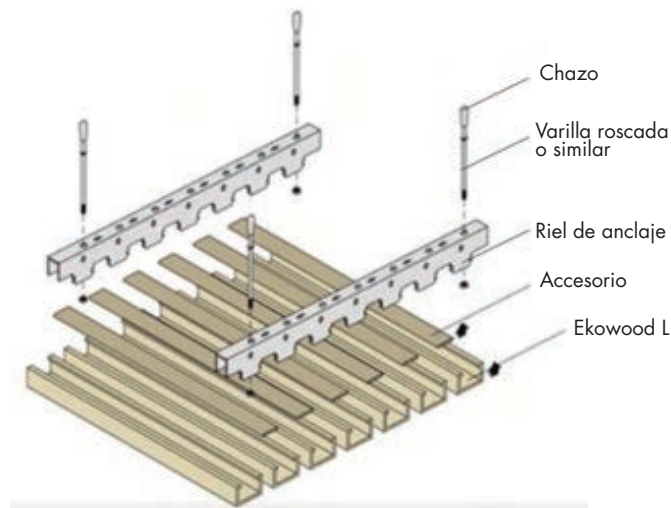

C

3000mm

Chazos

Varilla Roscada

PISOS, CIELORRASOS Y REVESTIMIENTOS

LA INSTALACIÓN

Los listones EKOWOOD no están diseñados para ser utilizados estructuralmente como en: columnas, postes, vigas, travesaños u otros elementos de carga; son principalmente de uso decorativo.

Ancle o descuelgue los soportes o riel de anclaje mediante varilla roscada de ¼ cada metro o similar. (Figura 1)

Verifique una buena instalación y proceda a instalar en Ekowood L a presión. (figura 2)

Figura 1