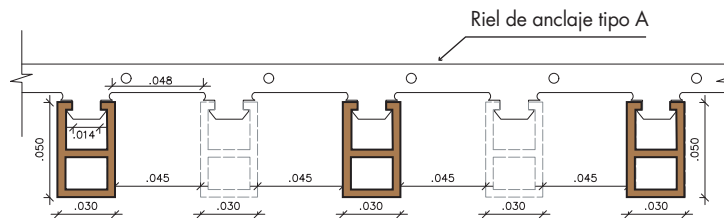

EKOWOOD L 50-30

Ancho:	3 cm
Alto:	5 cm
Epesor:	5,00 mm
Largo:	2,90 m
Composición:	WPL
Riel de anclaje:	A

EKOWOOD L 60-50

Ancho:	5,5 cm
Alto:	6 cm
Epesor:	5,00 mm
Largo:	2,90 m
Composición:	WPL
Riel de anclaje:	B