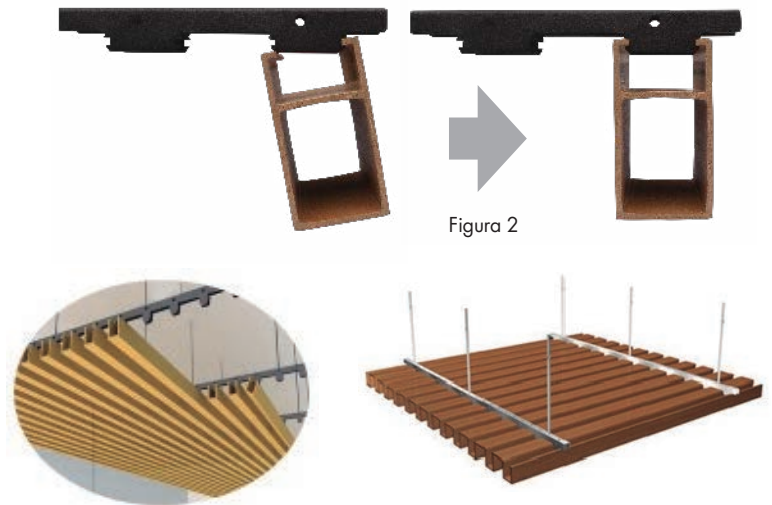

C

3000mm

Chazos

Varilla Roscada

PISOS, CIELORRASOS Y REVESTIMIENTOS

LA INSTALACIÓN

Los listones EKOWOOD no están diseñados para ser utilizados estructuralmente como en: columnas, postes, vigas, travesaños u otros elementos de carga; son principalmente de uso decorativo.

Ancle o descuelgue los soportes o riel de anclaje mediante varilla roscada de ¼ cada metro o similar. (Figura 1)

Verifique una buena instalación y proceda a instalar en Ekowood L a presión. (figura 2)

Figura 1